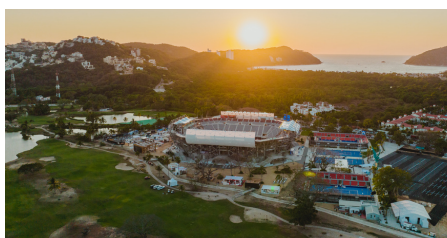

ARENA GNP SEGUROS de Mundo Imperial cuenta con un estadio central con capacidad de +10,500 espectadores, 2 Grandstands con capacidad de 2,200 y 1,200 espectadores, jardín de eventos para +5,000 personas, estacionamiento para 750 vehículos, 32 suites de lujo, y algunas de las siguientes amenidades:

- Zona de camerinos.
- Área de catering.
- Servicio médico.
- Zona de prensa.
- Zona de transmisión.
- Área administrativa.
- Áreas comerciales.
- Zona lounge para 80 personas.